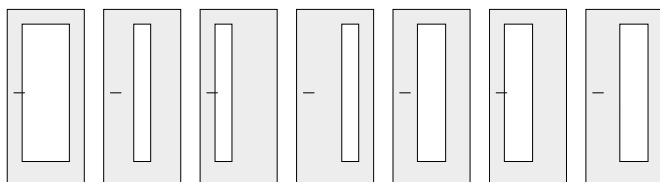

Modely dveří

Velvet1

Variety pásků

1H 2H 11H 22H-S 22H 4H 4H-H 2V 11V 1V-L 1V-H

Pásky 4H-H lze kombinovat pouze s G2-L.

Variety zasklení

G1 G2 G2-L G2-H G3 G3-L G3-H

Zasklívací lišta

Typ DM

Variety zasklení G2 (L, H) lze od šířky dveří 700 mm. Variety zasklení G3 (L, H) lze od šířky dveří 800 mm.

Zdobné pásky

nerez

černé

TIP:

Křídla lze osadit unikátní ABS hranou, která poskytuje elegantní a současně maximálně odolné řešení.