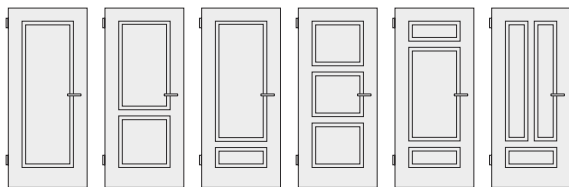

Modely dveří

K1 K2 K2/1 K3 K3/1 K3/2