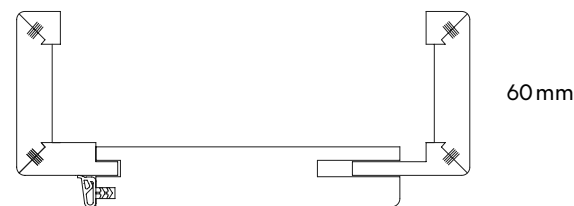

Obložková zárubeň zaoblená R – 60 mm

Dřevotřísková zárubeň. Veškeré exponované hrany jsou řešeny praktickým radiusem.

Pohledová šířka obložky je 60 mm.

Pro lakované dveře Vekra ELEMENT, Vekra QUADRIO, Vekra SILUET a pro dveře Vekra DESIGNO, Vekra VELVET a Vekra CUBE.