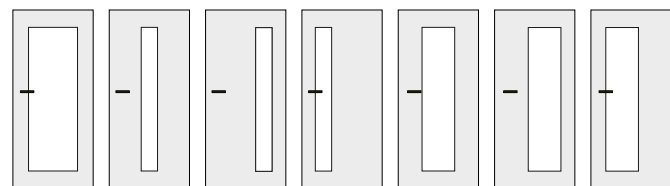

Modely dveří

Element 1

Varianty frézovaných drážek

2H

4H

3V-L

Drážky 3V-L lze kombinovat pouze s G2-H.

Varianty zasklení