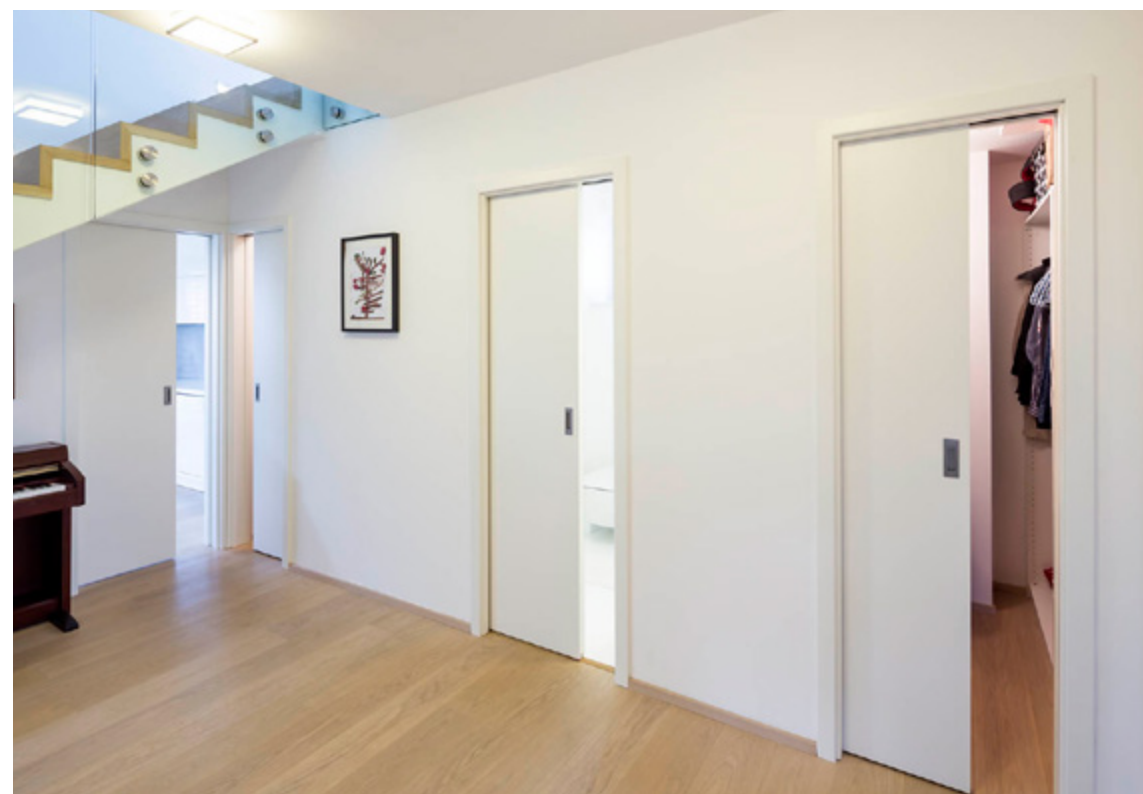

POSUVNÉ DVEŘE DO POUZDRA

Posuvné dveře do pouzdra představují moderní elegantní a mimořádně praktické řešení, které v interiéru nezabírá téměř žádný prostor.

S posuvnými dveřmi do pouzdra získáte celou plochu stěny využitelnou pro nábytek a dekorace. Pouzdro, do kterého dveře zajíždí, se instaluje do klasické zděné nebo sádkartonové příčky, je tedy nutné počítat s tímto řešením již ve fázi projektu.

Toto praktické řešení je vhodné pro všechny profilové řady dveří.

Vyberte si posuvné dveře do pouzdra dle způsobu jejich otevírání – jednokřídlé a dvoukřídlé, jejichž křídla se posouvají buď od sebe, nebo se zasouvají za sebe.

Nabízíme 4 typy pouzder

Jednokřídlé typ A

Dvoukřídlé typ A

Jednokřídlé typ B

Dvoukřídlé typ B

ZÁRUBNĚ

Zárubně dotvářejí vzhled dveří a jejich výběrem můžete ovlivnit celkový vzhled interiéru. Obložkové zárubně jsou nejběžnější variantou a jejich jednoznačná výhoda v spočívá v tom, že se vsazují do stavebního otvoru až v konečné fázi stavby či rekonstrukce a každý se tedy může o nevhodnějším výběru dveří a zárubní rozhodnout v návaznosti na ostatní interiérové prvky. Obložkové zárubně jsou dostupné i pro posuvné dveře, protipožární dveře a dveře se světlíky. Můžete ale také nechat dveře splynout se stěnou a zvolit zárubně skryté, díky nimž získáte čistý a elegantní interiér.

Obložková zárubeň zaoblená R – 80 mm

Dřevotřísková zárubeň s praktickým radiusem na exponovaných hranách.

Pohledová šířka obložky je 80 mm.

Pro profilované dveře Vekra QUADRIO a lakované dveře Vekra SILUET a Vekra ELEMENT.