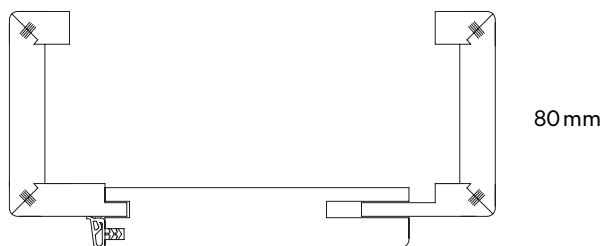

Toto praktické řešení je vhodné pro všechny profilové řady dveří.

Vyberte si posuvné dveře do pouzdra dle způsobu jejich otevírání – jednokřídlé a dvoukřídlé, jejichž křídla se posouvají buď od sebe, nebo se zasouvají za sebe.

Obložková zárubeň zaoblená R – 80 mm

Dřevotřísková zárubeň s praktickým radiusem na exponovaných hranách.

Pohledová šířka obložky je 80 mm.

Pro profilované dveře Vekra QUADRIO a lakované dveře Vekra SILUET a Vekra ELEMENT.