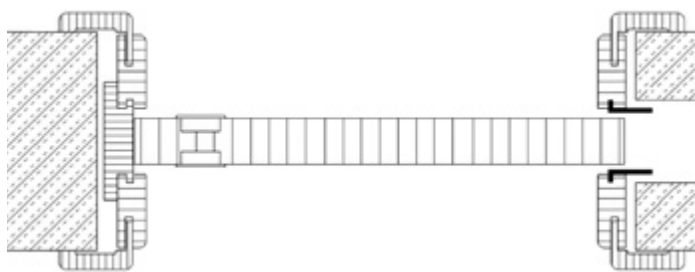

POSUVNÉ DVEŘE DO POUZDRA

Posuvné dveře do pouzdra představují moderní elegantní a mimořádně praktické řešení, které v interiéru nezabírá téměř žádný prostor.

S posuvnými dveřmi do pouzdra získáte celou plochu stěny využitelnou pro nábytek a dekorace. Pouzdro, do kterého dveře zajíždí, se instaluje do klasické zděné nebo sádkartonové příčky, je tedy nutné počítat s tímto řešením již ve fázi projektu.

Toto praktické řešení je vhodné pro všechny profilové řady dveří.

Vyberte si posuvné dveře do pouzdra dle způsobu jejich otevírání – jednokřídlé a dvoukřídlé, jejichž křídla se posouvají buď od sebe, nebo se zasouvají za sebe.