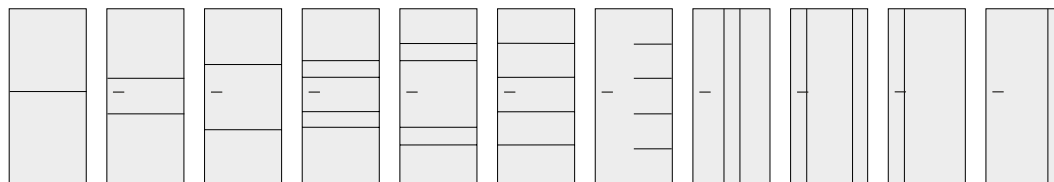

Modely dveří

Velvet1

Variety pásků

1H 2H 11H 22H-S 22H 4H 4H-H 2V 11V 1V-L 1V-H

Pásky 4H-H lze kombinovat pouze s G2-L.

Variety zasklení

G1 G2 G2-L G2-H G3 G3-L G3-H

Zasklívací lišta