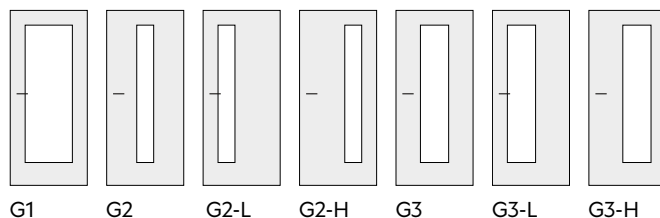

Variety zasklení