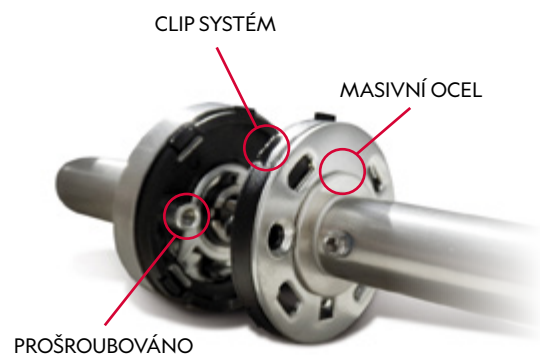

V rámci základního portfolia nabízíme kvalitní nerezové provedení klik a madel. Další možnosti jsou k vidění na našich prodejních místech.

DELUXE

Vekra 100

KOVÁNÍ PRO OBJEKTY EN1906 třída 3

**Jedinečné kování vyvinuté pro vysokou zátěž.
Pevnou montáž zajišťuje FIX-IN systém uchycení formou
prošroubování skrz dveřní křídlo, včetně fixačních náلتků
pro stabilní upevnění kování na dveřním křídle.**