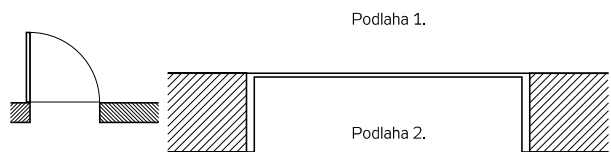

Otočné dveře celoskleněné