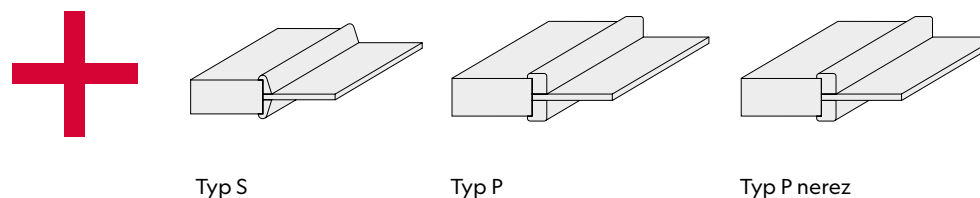

Variety zasklení G2 (L, H) lze od šířky dveří 700 mm. Variety zasklení G3 (L, H) lze od šířky dveří 800 mm.

TIP:

Do všech dveří DESIGNO lze objednat kalené sklo (ESG), které vyniká vysokou pevností a odolností proti nárazu a brání tak rozbití při běžném užívání a eliminuje možnost poranění.