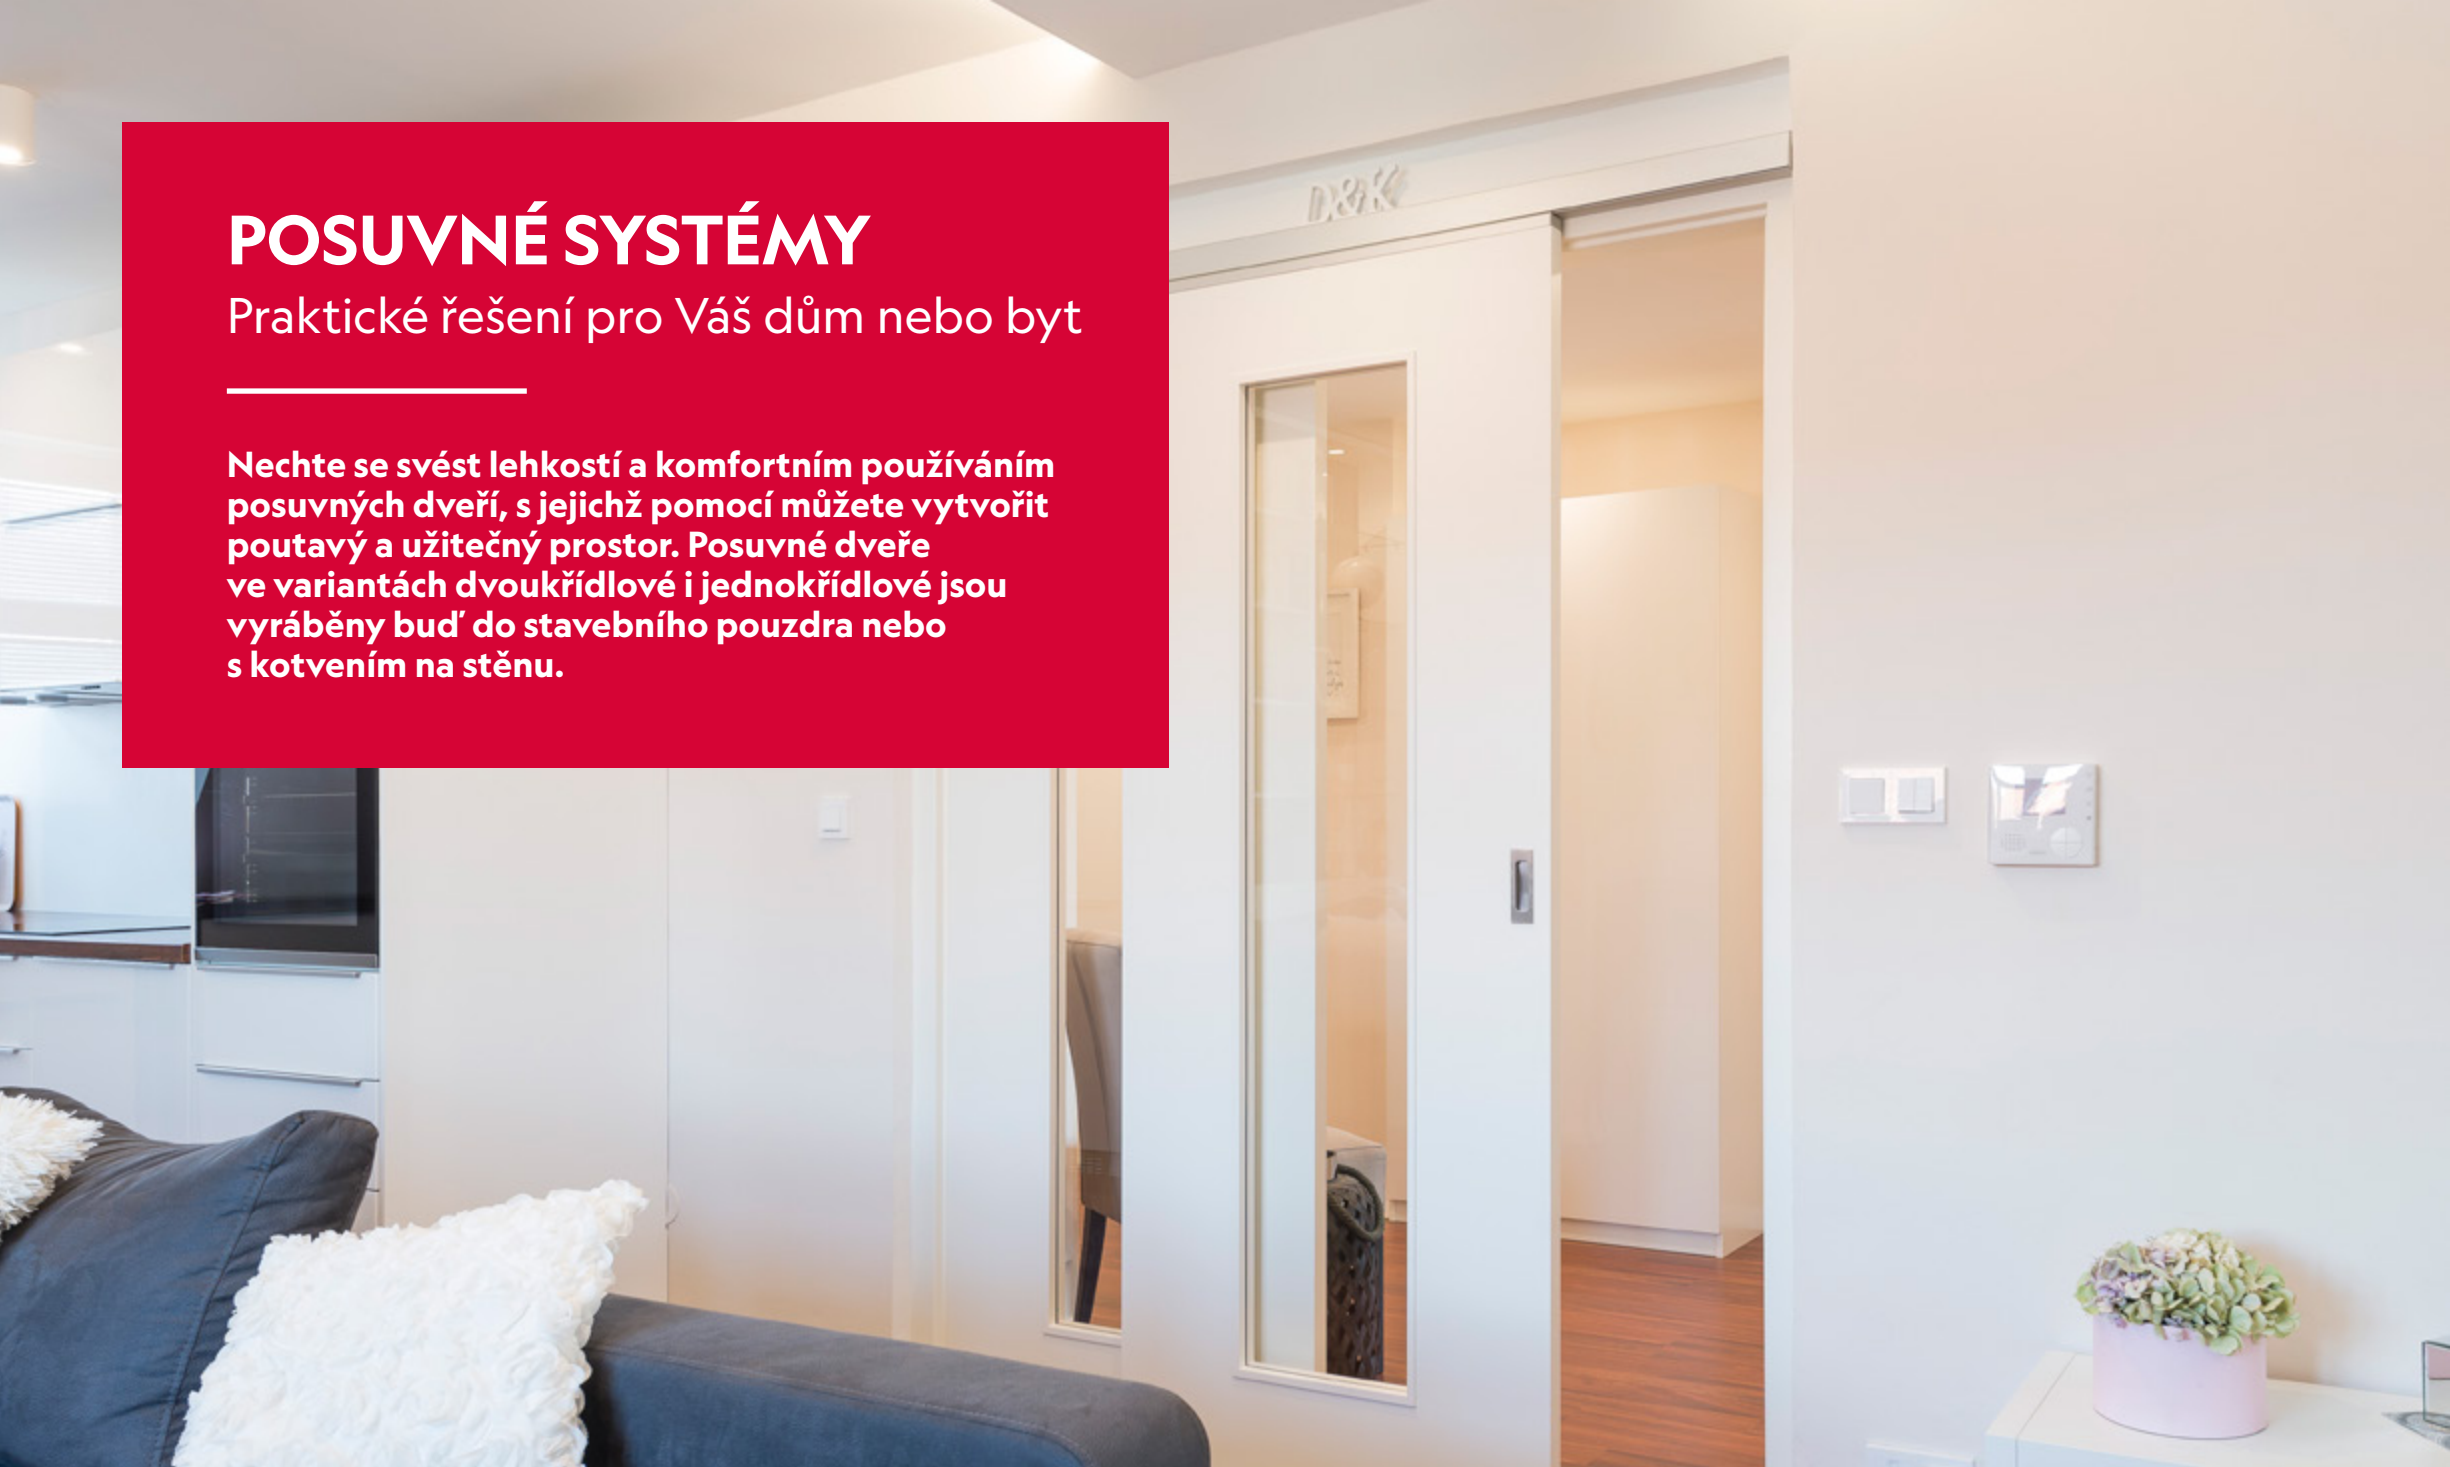

POSUVNÉ DVEŘE NA STĚNU

Posuvné dveře na stěnu jsou ideálním řešením, které nevyžaduje stavební zásah, a které se pyšní minimálními prostorovými nároky.

Fine

Posuvné kování Fine je úzké posuvné kování pro lehkost a eleganci v prostoru. Na kování nejsou znatelné žádné závěsy a vozíčky, křídlo se v kování doslova vznáší. Hladké těsnící kartáčky zabraňují viditelnosti kolejničky. Kolejničky je k dostání v nerezovém a černém provedení a je určena zejména pro montáž bez zárubně (začištěný stavební otvor).