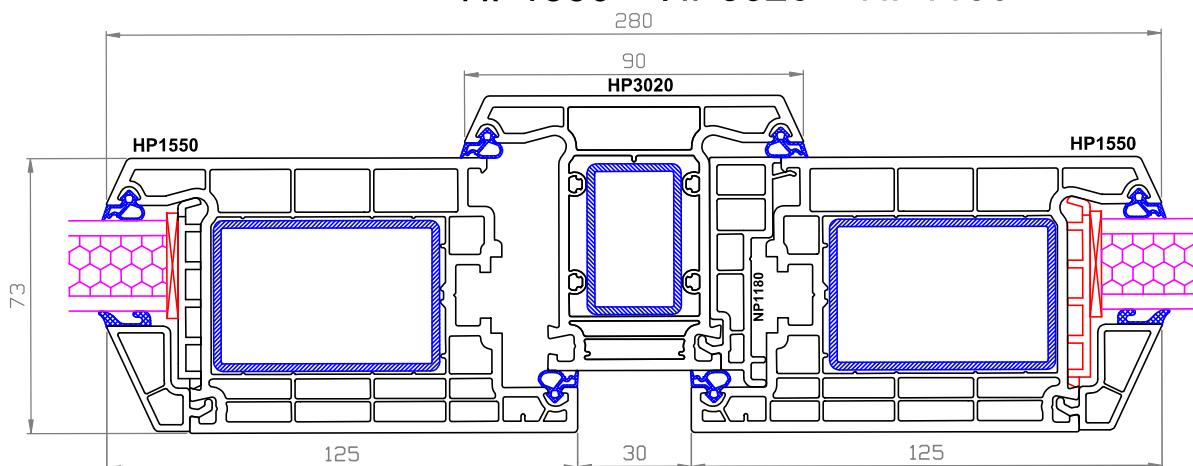

Okna se širokým sloupkem a křídlem

křídlo: 80mm HP172A
sloupek: 102mm HP3030

HP1540 + HP3030

Okna se širokým sloupkem, ven otevíravá

křídlo: 105mm HP1540
sloupek: 102mm HP3030

HP1220 + HP1540 + PPEPS1BRU01

Okna, BD,
ven otevíravé

křídlo: 105mm HP1540
rám: 68mm HP1220

HP1730 + 216325 + 7112

Vedlejší dveře,
dovnitř otevíravé

křídlo: 105mm HP1730
práh: 20mm 216325

HP1540 + 216325 + 7112

Vedlejší dveře,
ven otevíravé

křídlo: 105mm HP1540
práh: 20mm 216325

HP1550 + HP3020 + NP1180

Vchodové dveře se stulpem,
dovnitř otevíravé

křídlo: 105mm HP1550
stulp: 90mm HP3020 + NP1180

HP1560 + HP3020 + NP1180

Vchodové dveře se stulpem,
ven otevíravé