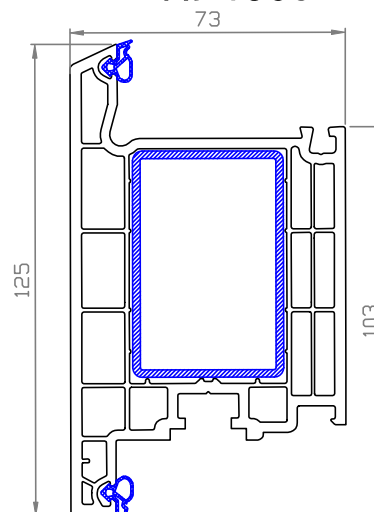

HP1540

široké křídlo 105mm
ven otevíravé

HP1550

křídlo pro VD 125mm

HP1560

široké křídlo pro VD 125mm
ven otevíravé

HP3020

sloupek 90 mm