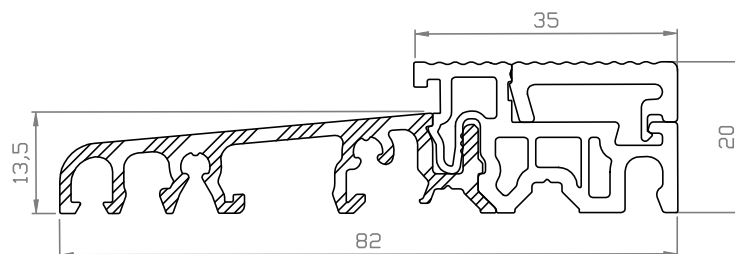

216325

práh vchodových dveří 20mm