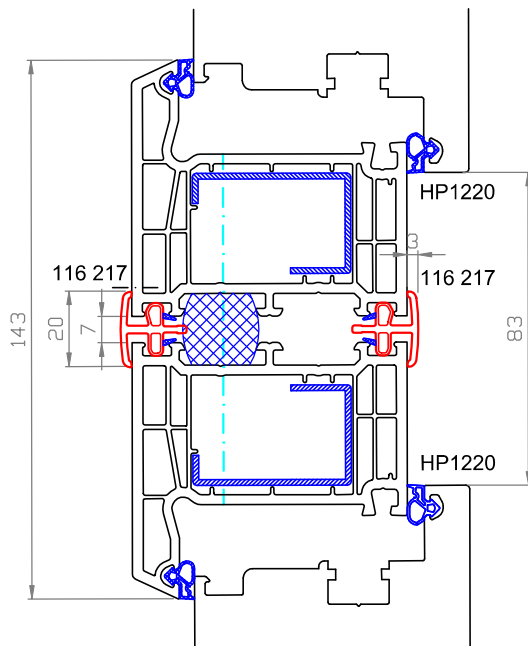

křídlo: 80mm HP172A
 rám: 68mm HP1220

HP1220 + HP1730 + PPEPS1BRU01

Posuvné dveře 105mm

křídlo: 105mm HP1730
 rám: 68mm HP1220

svisle/vodorovně

116 217 + HP1220

**Spoj 7 mm,
! nevyztužený !**

rám: 68mm HP1220
spoj: 7mm 116 217

I_x spoje = 0 cm⁴
 I_x rámu = 2,6 cm⁴ (2x)

svisle/vodorovně

NP0120 + HP1220

Spoj 20 mm

rám: 68mm HP1220
spoj: 20mm NP0120

I_x spoje = 5,2 cm⁴

svisle/vodorovně

NP0140 + HP1220

svisle/vodorovně

Spoj 6 mm

rám: 68mm HP1220

spoj: 6mm NP0140

I_x spoje = 26,26 cm⁴

vodorovně/svisle

116 202 + HP1220

Dilatace 57 mm

rám: 68mm HP1220

dilatace: 57mm 116 202

I_x spoje = 27,39 cm⁴

NP0100 + HP1220

Roh 90°

rám: 68mm HP1220
rohový spoj: 90° NP0100

výztuha 715303
40x40x1,5
Ix=5,53 cm⁴

NP0150 + NP0160 + HP1220