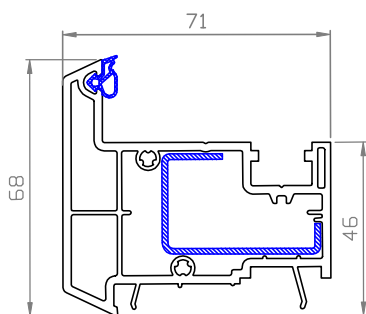

sloupek 90 mm

široký sloupek 102 mm

HP3500