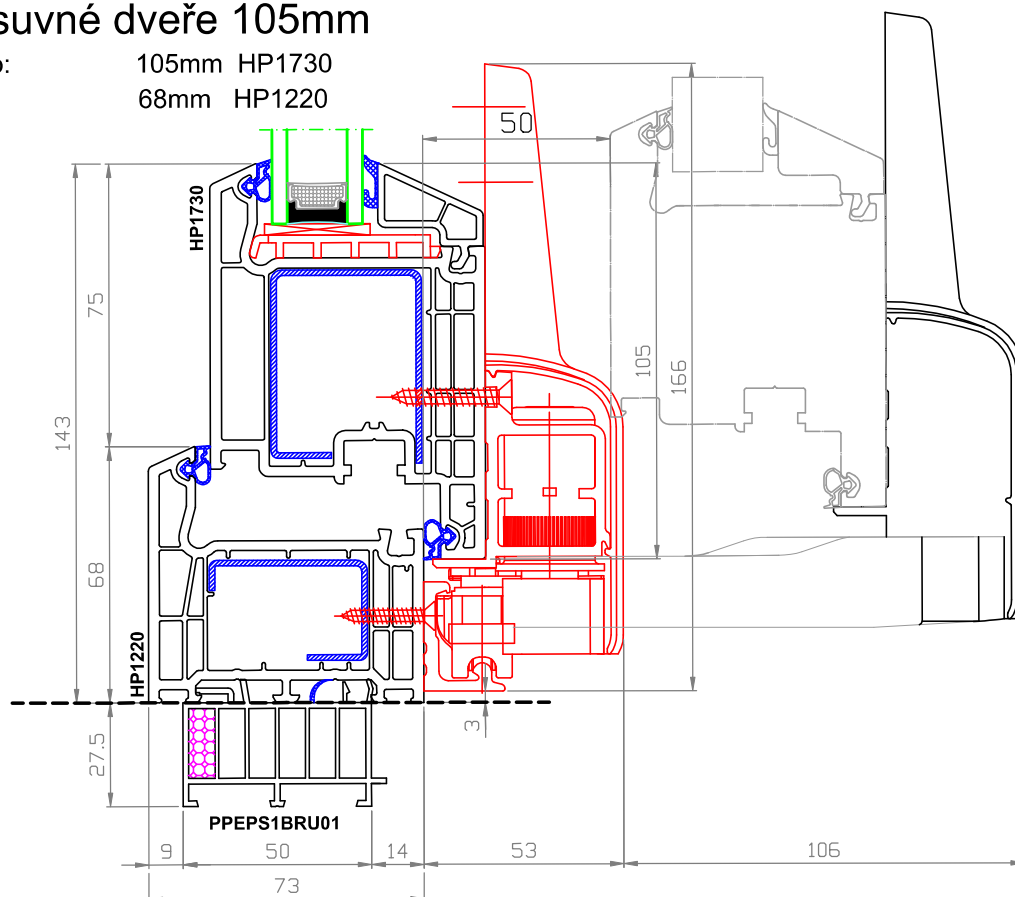

HP1220 + HP1730 + PPEPS1BRU01

Posuvné dveře 105mm

křídlo: 105mm HP1730
rám: 68mm HP1220