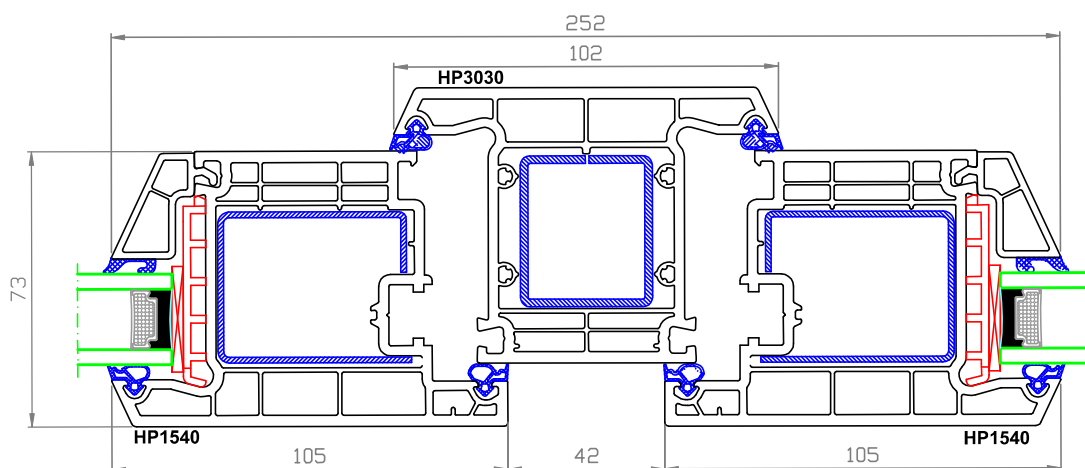

HP172A + HP3020

Okna se sloupkem
a standardním křídlem

křídlo: 80mm HP172A
sloupek: 90mm HP3020

HP1540 + HP3020

Okna se sloupkem a širokým křídlem,
ven otevíravá

křídlo: 105mm HP1540
sloupek: 90mm HP3020

HP172A + HP3030

Okna se širokým sloupkem a křídlem

křídlo: 80mm HP172A
sloupek: 102mm HP3030

HP1540 + HP3030

Okna se širokým sloupkem, ven otevíravá

křídlo: 105mm HP1540
sloupek: 102mm HP3030

HP1220 + HP1540 + PPEPS1BRU01