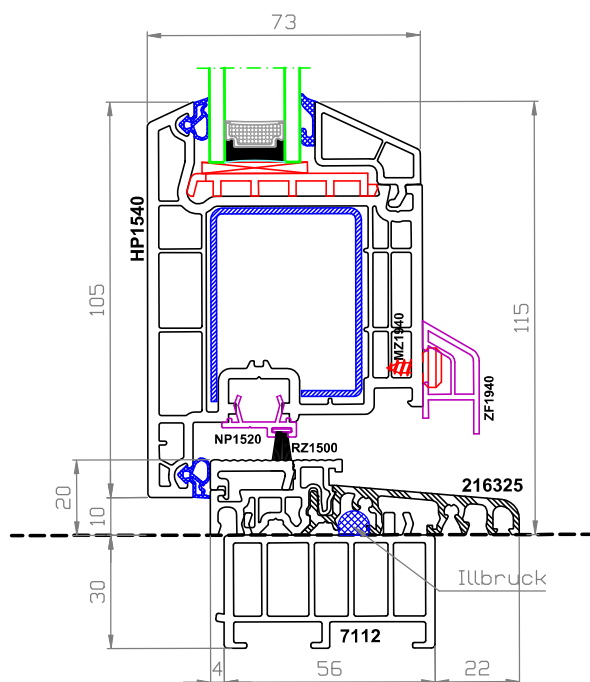

HP1540 + 216325 + 7112

Vedlejší dveře,
ven otevíravé

křídlo: 105mm HP1540
práh: 20mm 216325