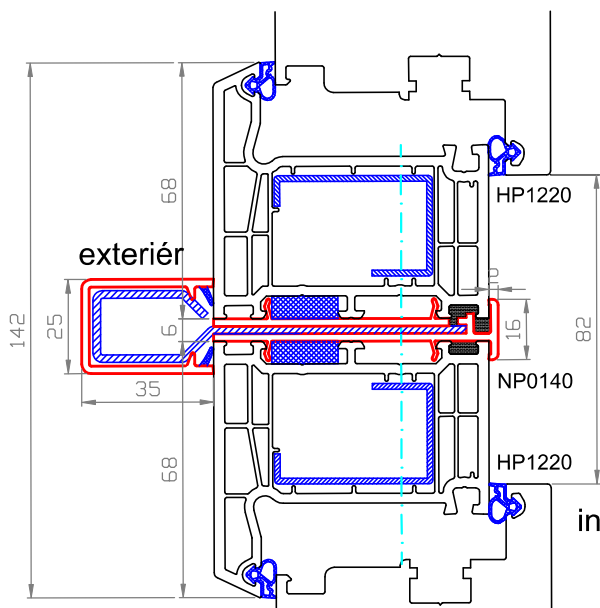

I_x spoje = 0 cm⁴
 I_x rámu = 2,6 cm⁴ (2x)

svisle/vodorovně

NP0120 + HP1220

Spoj 20 mm

rám: 68mm HP1220
spoj: 20mm NP0120

I_x spoje = 5,2 cm⁴

svisle/vodorovně

NP0140 + HP1220

svisle/vodorovně

Spoj 6 mm

rám: 68mm HP1220

spoj: 6mm NP0140

I_x spoje = 26,26 cm⁴

vodorovně/svisle

116 202 + HP1220

Dilatace 57 mm

rám: 68mm HP1220

dilatace: 57mm 116 202

I_x spoje = 27,39 cm⁴

NP0100 + HP1220

Roh 90°

rám: 68mm HP1220
rohový spoj: 90° NP0100

výztuha 715303
40x40x1,5
Ix=5,53 cm⁴

NP0150 + NP0160 + HP1220