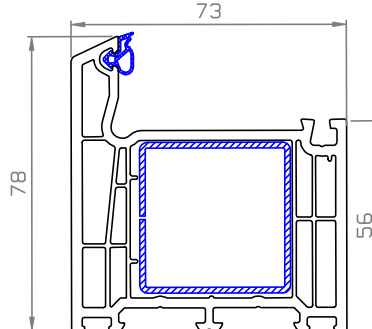

HP1230

široký rám 78mm