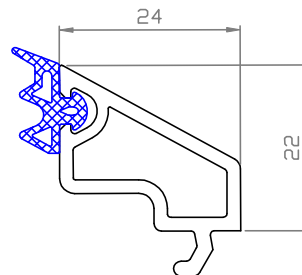

GP1280

zasklívací lišta 24mm
pro tl.skla 27-29mm