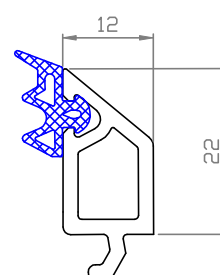

GP1400

zasklívací lišta 12mm
pro tl.skla 39-41mm