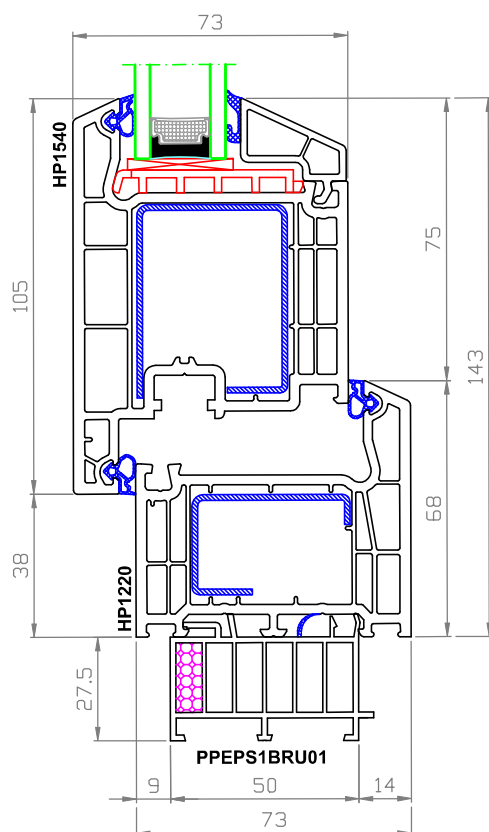

Okna se širokým sloupkem a křídlem

křídlo: 80mm HP172A
sloupek: 102mm HP3030

HP1540 + HP3030

Okna se širokým sloupkem, ven otevíravá

křídlo: 105mm HP1540
sloupek: 102mm HP3030

HP1220 + HP1540 + PPEPS1BRU01

rám: 68mm HP1220

dilatace: 57mm 116 202

I_x spoje = 27,39 cm⁴

NP0100 + HP1220

Roh 90°

rám: 68mm HP1220
rohový spoj: 90° NP0100

výztuha 715303
40x40x1,5
Ix=5,53 cm⁴

NP0150 + NP0160 + HP1220