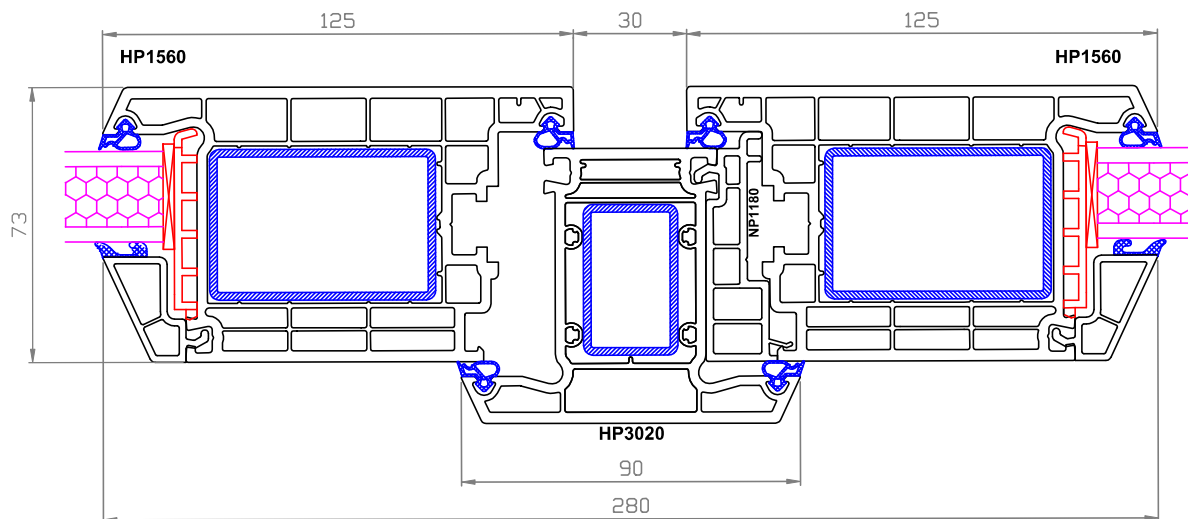

křídlo: 105mm HP1540
práh: 20mm 216325

HP1550 + HP3020 + NP1180

Vchodové dveře se stulpem,
dovnitř otevíravé

křídlo: 105mm HP1550
stulp: 90mm HP3020 + NP1180

HP1560 + HP3020 + NP1180

Vchodové dveře se stulpem,
ven otevíravé

křídlo: 105mm HP1560
stulp: 90mm HP3020 + NP1180

HP1550 + 216325 + 7112

HP1560 + 216325 + 7112

Vchodové dveře,
dovnitř otevíravé

Vchodové dveře,
ven otevíravé

křídlo: 125mm HP1550
práh: 20mm 216325
rám: 78mm HP1230