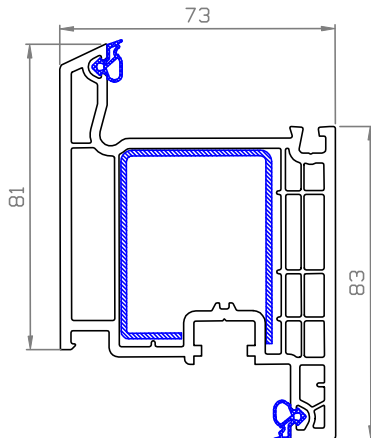

HP1220

rám 68mm

HP1230

široký rám 78mm

HP172A

křídlo 80mm

HP1730

široké křídlo 105mm

HP1540

široké křídlo 105mm
ven otevíravé

HP1550

křídlo pro VD 125mm

HP1560

široké křídlo pro VD 125mm
ven otevíravé

HP3020

sloupek 90 mm

rám: 68mm HP1220

dilatace: 57mm 116 202

I_x spoje = 27,39 cm⁴

NP0100 + HP1220

Roh 90°

rám: 68mm HP1220
rohový spoj: 90° NP0100

výztuha 715303
40x40x1,5
Ix=5,53 cm⁴

NP0150 + NP0160 + HP1220