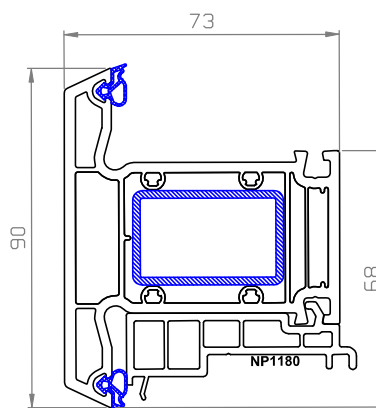

HP3030

široký sloupek 102 mm

HP3500

Okenní, balkónový stulp 68 mm

HP3500 + NP1180

Stulp pro vchodové dveře 90 mm

GP1240

zasklívací lišta 28mm
pro tl.skla 23-25mm