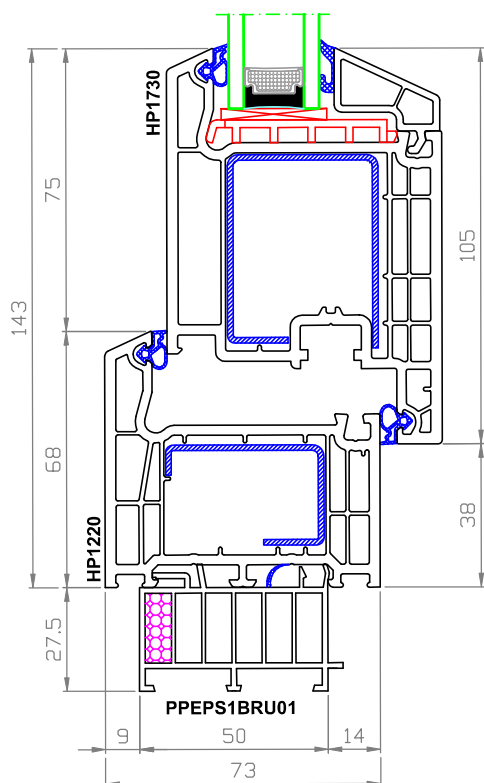

GP1400

zasklívací lišta 12mm
pro tl.skla 39-41mm

216325

práh vchodových dveří 20mm

HP1220 + HP172A + PPEPS1BRU01

OS okna, BD a sklopy

křídlo: 80mm HP172A
 rám: 68mm HP1220

HP1220 + HP1730 + PPEPS1BRU01