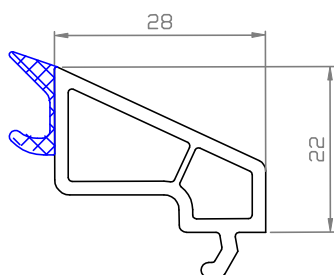

HP3030

široký sloupek 102 mm

HP3500

Okenní, balkónový stulp 68 mm

HP3500 + NP1180

Stulp pro vchodové dveře 90 mm

GP1240

zasklívací lišta 28mm
pro tl.skla 23-25mm

rám: 68mm HP1220

dilatace: 57mm 116 202

I_x spoje = 27,39 cm⁴

NP0100 + HP1220

Roh 90°

rám: 68mm HP1220
rohový spoj: 90° NP0100

výztuha 715303
40x40x1,5
Ix=5,53 cm⁴

NP0150 + NP0160 + HP1220

výztuha 415016
TR33,7x3,2
Ix=3,6cm⁴

Variabilní roh

rám: 68mm HP1220
variabilní roh: 2x NP0150+NP0160

ú	90°	100°	110°	120°	130°	140°	150°	160°	170°
X	76,5	70,5	65,5	61,5	57	53	50	46,5	43,5
Y	3,5	9,5	14,5	18,5	23	27	30	33,5	36,5