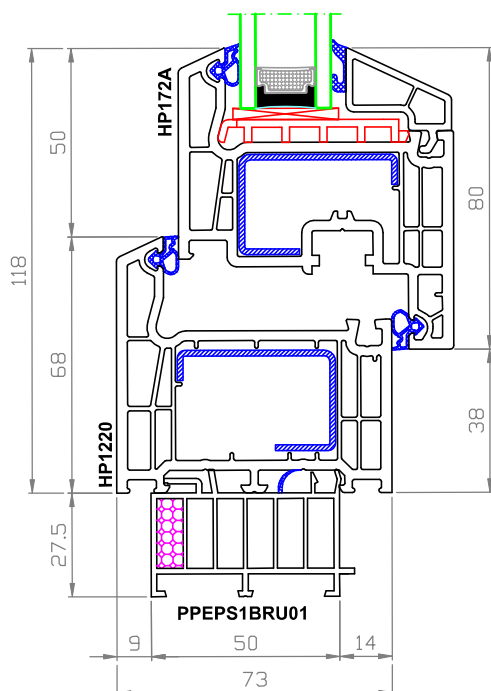

GP1400

zasklívací lišta 12mm
pro tl.skla 39-41mm

216325

práh vchodových dveří 20mm

HP1220 + HP172A + PPEPS1BRU01

OS okna, BD a sklopy

křídlo: 80mm HP172A
 rám: 68mm HP1220

HP1220 + HP1730 + PPEPS1BRU01