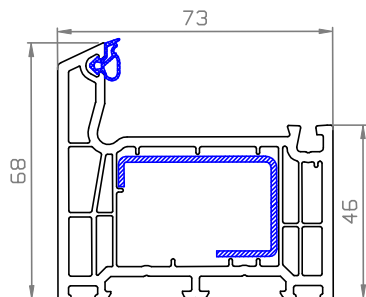

HP1220

rám 68mm