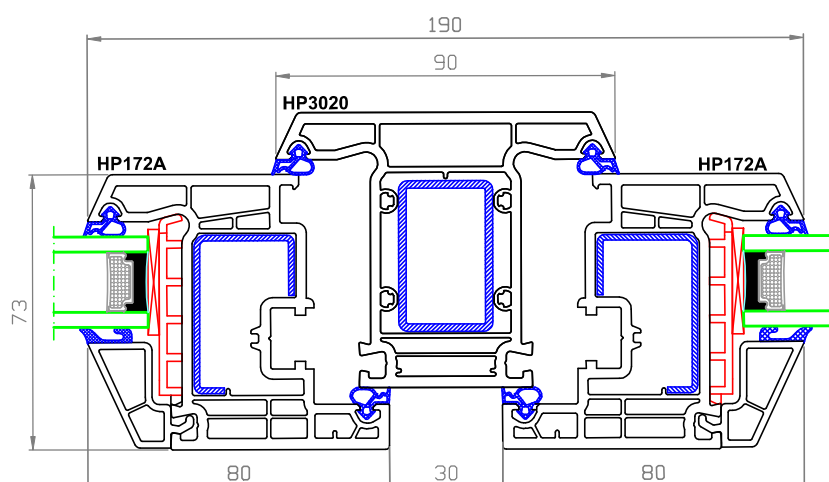

HP172A + HP3020

Okna se sloupkem
a standardním křídlem

křídlo: 80mm HP172A
sloupek: 90mm HP3020

HP1540 + HP3020

Okna se sloupkem a širokým křídlem,
ven otevíravá

křídlo: 105mm HP1540
sloupek: 90mm HP3020

HP172A + HP3030