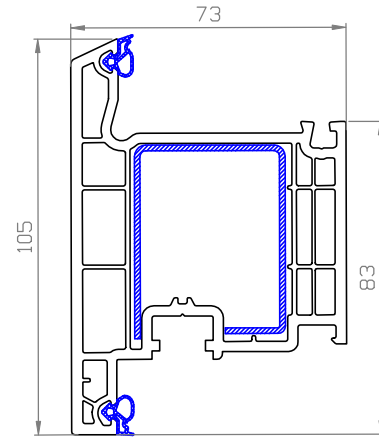

HP1220

rám 68mm

HP1230

široký rám 78mm

HP172A

křídlo 80mm

HP1730

široké křídlo 105mm

HP1540

široké křídlo 105mm
ven otevíravé

HP1550

křídlo pro VD 125mm

HP1560

široké křídlo pro VD 125mm
ven otevíravé

HP3020

sloupek 90 mm