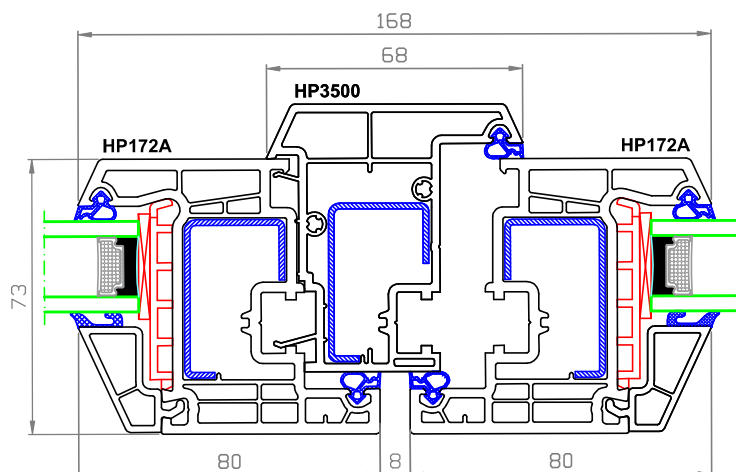

HP172A + HP3500

Okna se stulpem

křídlo: 80mm HP172A
stulp: 68mm HP3500