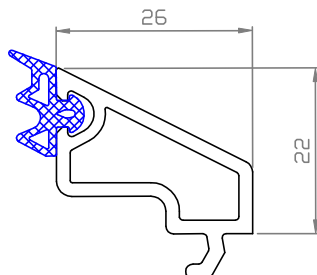

Stulp pro vchodové dveře 90 mm

GP1260

zasklívací lišta 26mm
pro tl.skla 25-27mm