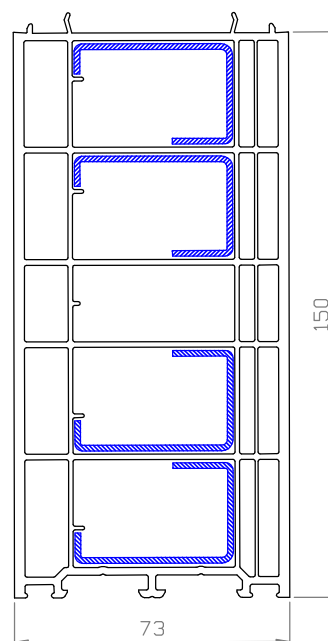

svisle/vodorovně

Spoj 6 mm

rám: 68mm HP1220

spoj: 6mm NP0140

I_x spoje = 26,26 cm⁴

vodorovně/svisle

116 202 + HP1220

Dilatace 57 mm

rám: 68mm HP1220

dilatace: 57mm 116 202

I_x spoje = 27,39 cm⁴

NP0100 + HP1220

Roh 90°

rám: 68mm HP1220
rohový spoj: 90° NP0100

výztuha 715303
40x40x1,5
Ix=5,53 cm⁴

NP0150 + NP0160 + HP1220

výztuha 415016
TR33,7x3,2
Ix=3,6cm⁴

Variabilní roh

rám: 68mm HP1220
variabilní roh: 2x NP0150+NP0160

ú	90°	100°	110°	120°	130°	140°	150°	160°	170°
X	76,5	70,5	65,5	61,5	57	53	50	46,5	43,5
Y	3,5	9,5	14,5	18,5	23	27	30	33,5	36,5

NP1120

Rozšiřovací profil 12mm

NP1300

Rozšiřovací profil 30mm

NP1550

Rozšiřovací profil 50mm

NP3300

Rozšiřovací profil 150mm
!!!POUZE JAKO NESTANDARD
PŘES KNP!!!