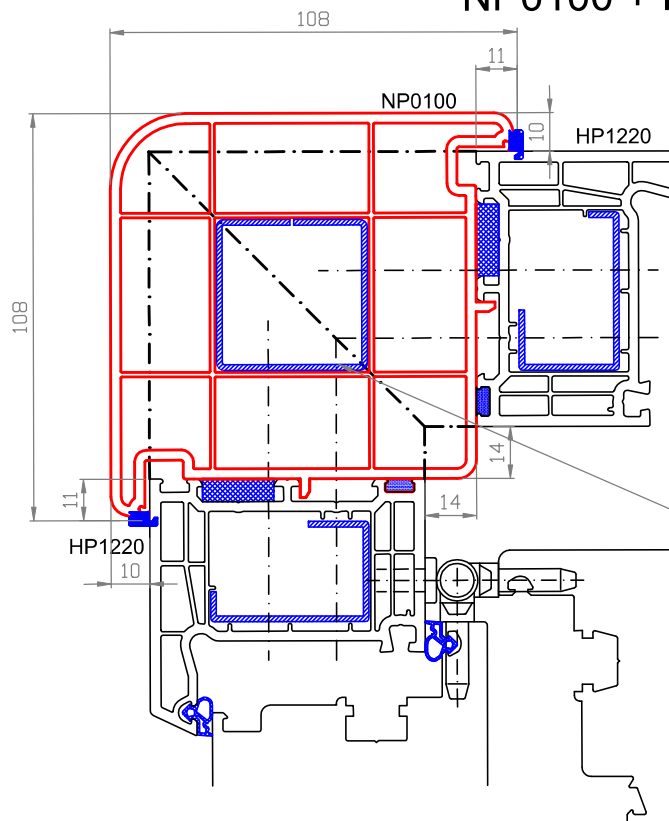

I_x spoje = 0 cm⁴
 I_x rámu = 2,6 cm⁴ (2x)

svisle/vodorovně

NP0120 + HP1220

Spoj 20 mm

rám: 68mm HP1220
spoj: 20mm NP0120

I_x spoje = 5,2 cm⁴

svisle/vodorovně

NP0140 + HP1220

svisle/vodorovně

Spoj 6 mm

rám: 68mm HP1220

spoj: 6mm NP0140

I_x spoje = 26,26 cm⁴

vodorovně/svisle

116 202 + HP1220

Dilatace 57 mm

rám: 68mm HP1220

dilatace: 57mm 116 202

I_x spoje = 27,39 cm⁴

NP0100 + HP1220

Roh 90°

rám: 68mm HP1220
rohový spoj: 90° NP0100

výztuha 715303
40x40x1,5
Ix=5,53 cm⁴

NP0150 + NP0160 + HP1220