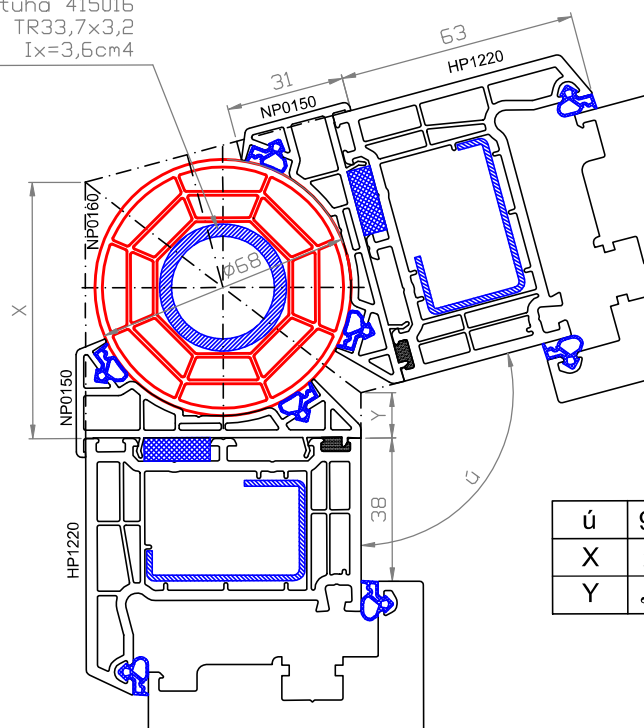

I_x spoje = 0 cm⁴
 I_x rámu = 2,6 cm⁴ (2x)

svisle/vodorovně

NP0120 + HP1220

Spoj 20 mm

rám: 68mm HP1220
spoj: 20mm NP0120

I_x spoje = 5,2 cm⁴

svisle/vodorovně

NP0140 + HP1220

svisle/vodorovně

Spoj 6 mm

rám: 68mm HP1220

spoj: 6mm NP0140

I_x spoje = 26,26 cm⁴

vodorovně/svisle

116 202 + HP1220

Dilatace 57 mm

rám: 68mm HP1220

dilatace: 57mm 116 202

I_x spoje = 27,39 cm⁴

NP0100 + HP1220

Roh 90°

rám: 68mm HP1220
rohový spoj: 90° NP0100

výztuha 715303
40x40x1,5
Ix=5,53 cm⁴

NP0150 + NP0160 + HP1220

výztuha 415016
TR33,7x3,2
Ix=3,6cm⁴

Variabilní roh

rám: 68mm HP1220
variabilní roh: 2x NP0150+NP0160

ú	90°	100°	110°	120°	130°	140°	150°	160°	170°
X	76,5	70,5	65,5	61,5	57	53	50	46,5	43,5
Y	3,5	9,5	14,5	18,5	23	27	30	33,5	36,5