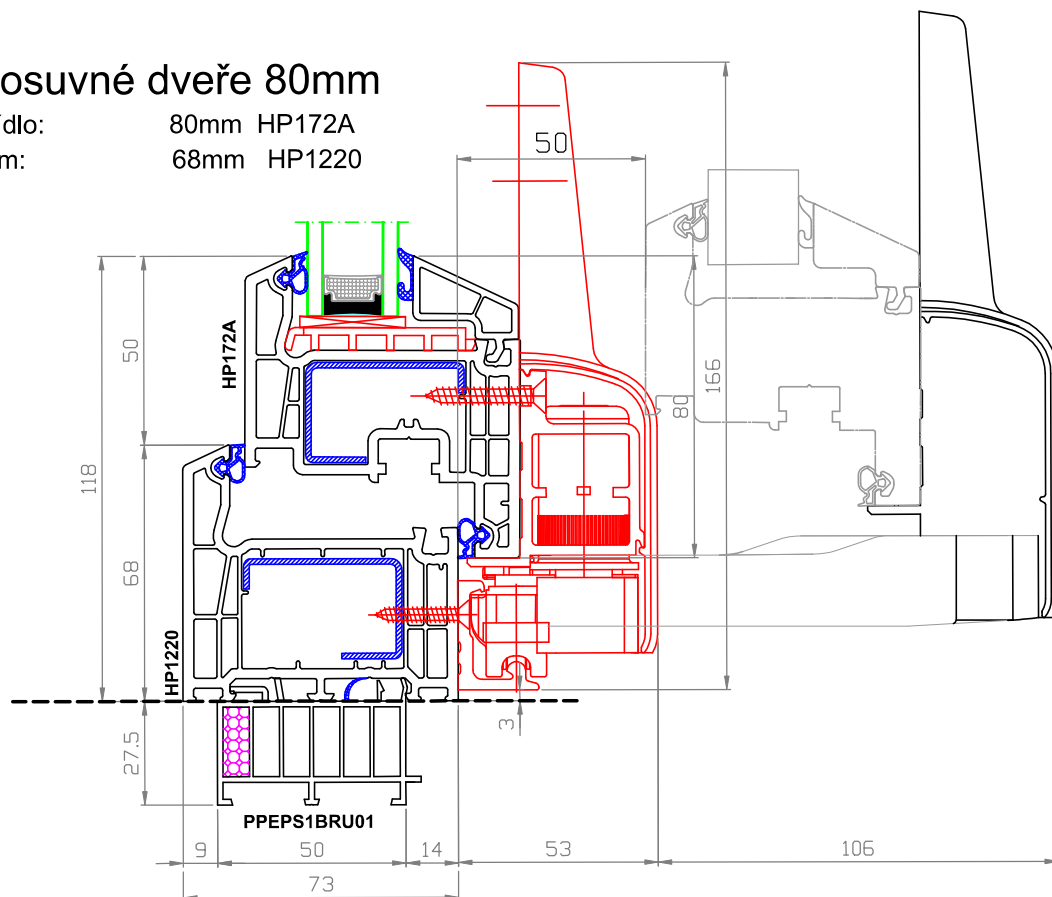

HP1220 + HP172A + PPEPS1BRU01

Posuvné dveře 80mm

křídlo: 80mm HP172A
rám: 68mm HP1220