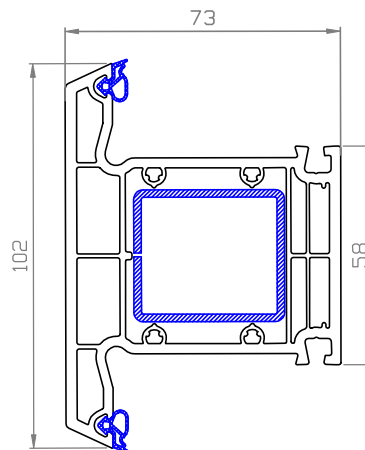

široké křídlo pro VD 125mm
ven otevíravé

HP3030

široký sloupek 102 mm

HP3500