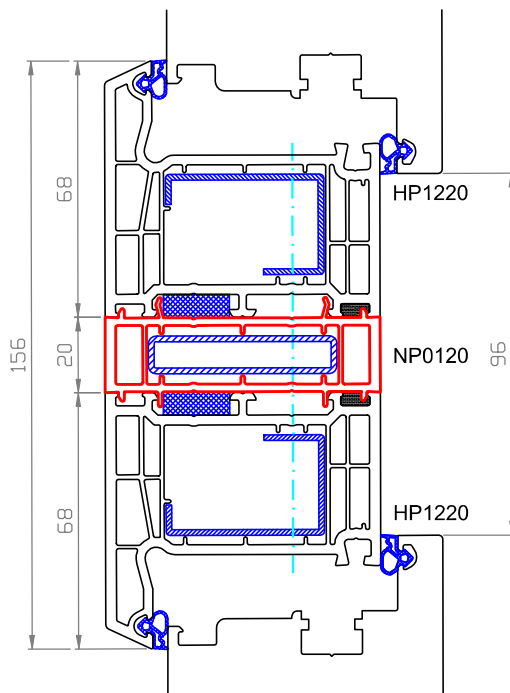

křídlo: 80mm HP172A
 rám: 68mm HP1220

HP1220 + HP1730 + PPEPS1BRU01

Posuvné dveře 105mm

křídlo: 105mm HP1730
 rám: 68mm HP1220

svisle/vodorovně

116 217 + HP1220

**Spoj 7 mm,
! nevyztužený !**

rám: 68mm HP1220
spoj: 7mm 116 217

I_x spoje = 0 cm⁴
 I_x rámu = 2,6 cm⁴ (2x)

svisle/vodorovně

NP0120 + HP1220

Spoj 20 mm

rám: 68mm HP1220
spoj: 20mm NP0120

I_x spoje = 5,2 cm⁴

svisle/vodorovně

NP0140 + HP1220

svisle/vodorovně

Spoj 6 mm

rám: 68mm HP1220

spoj: 6mm NP0140

I_x spoje = 26,26 cm⁴

vodorovně/svisle

116 202 + HP1220

Dilatace 57 mm

rám: 68mm HP1220

dilatace: 57mm 116 202

I_x spoje = 27,39 cm⁴

NP0100 + HP1220

Roh 90°

rám: 68mm HP1220
rohový spoj: 90° NP0100

výztuha 715303
40x40x1,5
Ix=5,53 cm⁴

NP0150 + NP0160 + HP1220