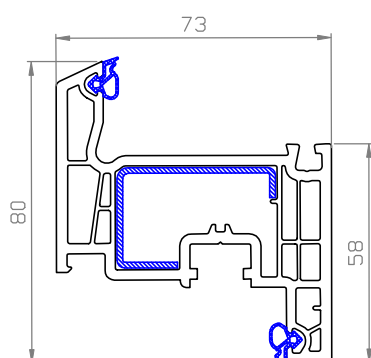

HP172A

křídlo 80mm