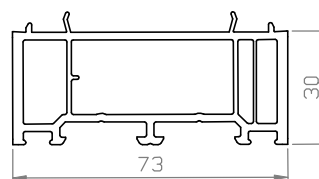

NP1300

Rozšiřovací profil 30mm