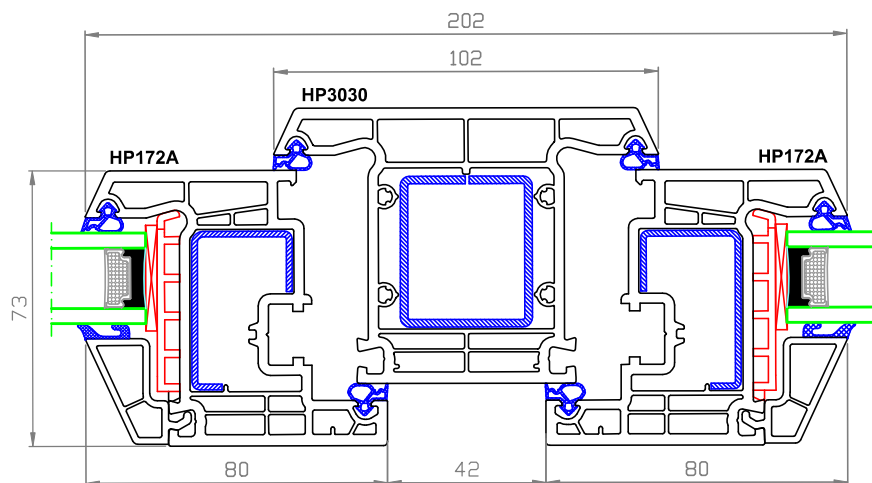

HP172A + HP3020

Okna se sloupkem
a standardním křídlem

křídlo: 80mm HP172A
sloupek: 90mm HP3020

HP1540 + HP3020

Okna se sloupkem a širokým křídlem,
ven otevíravá

křídlo: 105mm HP1540
sloupek: 90mm HP3020

HP172A + HP3030

Okna se širokým sloupkem a křídlem

křídlo: 80mm HP172A
sloupek: 102mm HP3030

HP1540 + HP3030

Okna se širokým sloupkem, ven otevíravá

křídlo: 105mm HP1540
sloupek: 102mm HP3030

HP1220 + HP1540 + PPEPS1BRU01