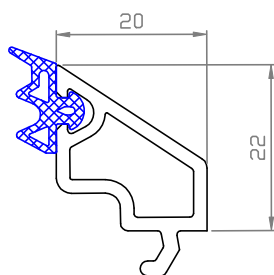

GP1260

zasklívací lišta 26mm
pro tl.skla 25-27mm

GP1280

zasklívací lišta 24mm
pro tl.skla 27-29mm

GP1320

zasklívací lišta 20mm
pro tl.skla 31-33mm

GP1360

zasklívací lišta 16mm
pro tl.skla 35-37mm

rám: 68mm HP1220

dilatace: 57mm 116 202

I_x spoje = 27,39 cm⁴

NP0100 + HP1220

Roh 90°

rám: 68mm HP1220
rohový spoj: 90° NP0100

výztuha 715303
40x40x1,5
Ix=5,53 cm⁴

NP0150 + NP0160 + HP1220

výztuha 415016
TR33,7x3,2
Ix=3,6cm⁴

Variabilní roh

rám: 68mm HP1220
variabilní roh: 2x NP0150+NP0160

ú	90°	100°	110°	120°	130°	140°	150°	160°	170°
X	76,5	70,5	65,5	61,5	57	53	50	46,5	43,5
Y	3,5	9,5	14,5	18,5	23	27	30	33,5	36,5