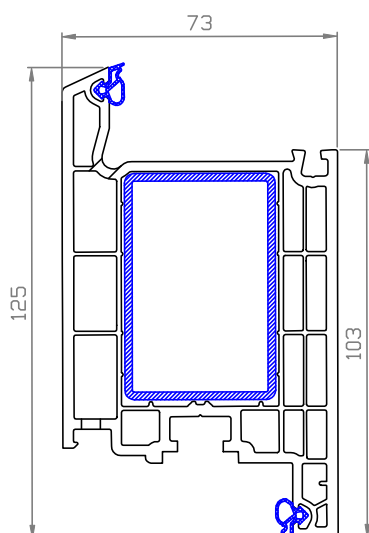

HP1220

rám 68mm

HP1230

široký rám 78mm

HP172A

křídlo 80mm

HP1730

široké křídlo 105mm

HP1540

široké křídlo 105mm
ven otevíravé

HP1550

křídlo pro VD 125mm

HP1560

široké křídlo pro VD 125mm
ven otevíravé

HP3020

sloupek 90 mm