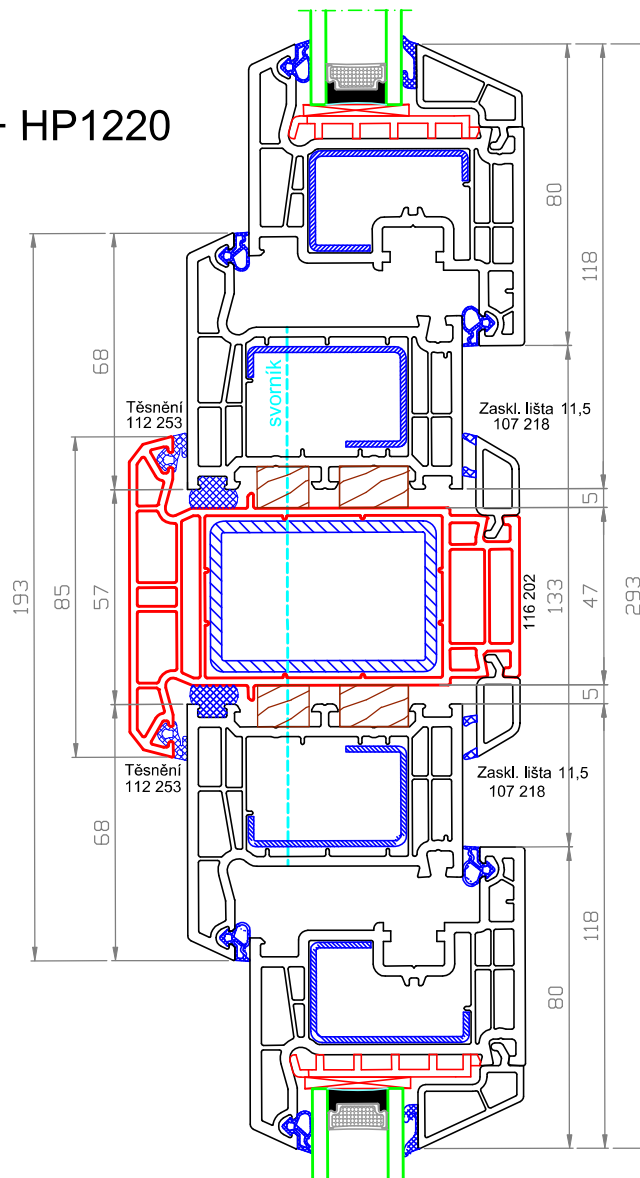

I_x spoje = 0 cm⁴
 I_x rámu = 2,6 cm⁴ (2x)

svisle/vodorovně

NP0120 + HP1220

Spoj 20 mm

rám: 68mm HP1220
spoj: 20mm NP0120

I_x spoje = 5,2 cm⁴

svisle/vodorovně

NP0140 + HP1220

svisle/vodorovně

Spoj 6 mm

rám: 68mm HP1220

spoj: 6mm NP0140

I_x spoje = 26,26 cm⁴

vodorovně/svisle

116 202 + HP1220

Dilatace 57 mm

rám: 68mm HP1220

dilatace: 57mm 116 202

I_x spoje = 27,39 cm⁴

NP0100 + HP1220

Roh 90°

rám: 68mm HP1220
rohový spoj: 90° NP0100

výztuha 715303
40x40x1,5
Ix=5,53 cm⁴

NP0150 + NP0160 + HP1220

výztuha 415016
TR33,7x3,2
Ix=3,6cm⁴

Variabilní roh

rám: 68mm HP1220
variabilní roh: 2x NP0150+NP0160

ú	90°	100°	110°	120°	130°	140°	150°	160°	170°
X	76,5	70,5	65,5	61,5	57	53	50	46,5	43,5
Y	3,5	9,5	14,5	18,5	23	27	30	33,5	36,5