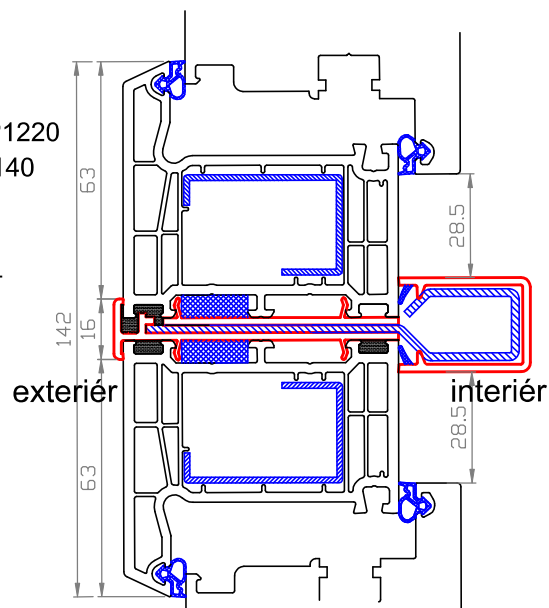

I_x spoje = 0 cm⁴
 I_x rámu = 2,6 cm⁴ (2x)

svisle/vodorovně

NP0120 + HP1220

Spoj 20 mm

rám: 68mm HP1220
spoj: 20mm NP0120

I_x spoje = 5,2 cm⁴

svisle/vodorovně

NP0140 + HP1220

svisle/vodorovně

Spoj 6 mm

rám: 68mm HP1220

spoj: 6mm NP0140

I_x spoje = 26,26 cm⁴

vodorovně/svisle

116 202 + HP1220

Dilatace 57 mm

rám: 68mm HP1220

dilatace: 57mm 116 202

I_x spoje = 27,39 cm⁴

NP0100 + HP1220

Roh 90°

rám: 68mm HP1220
rohový spoj: 90° NP0100

výztuha 715303
40x40x1,5
Ix=5,53 cm⁴

NP0150 + NP0160 + HP1220

výztuha 415016
TR33,7x3,2
Ix=3,6cm⁴

Variabilní roh

rám: 68mm HP1220
variabilní roh: 2x NP0150+NP0160

ú	90°	100°	110°	120°	130°	140°	150°	160°	170°
X	76,5	70,5	65,5	61,5	57	53	50	46,5	43,5
Y	3,5	9,5	14,5	18,5	23	27	30	33,5	36,5