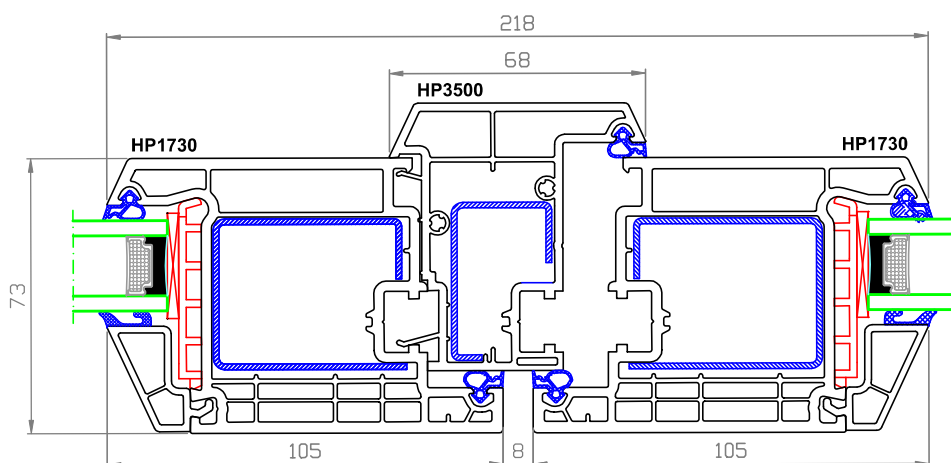

HP1730 + HP3500

Okna se stulpem a širokým křídlem

křídlo: 105mm HP1730
stulp: 68mm HP3500