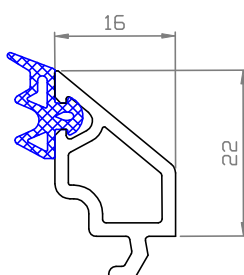

GP1260

zasklívací lišta 26mm
pro tl.skla 25-27mm

GP1280

zasklívací lišta 24mm
pro tl.skla 27-29mm

GP1320

zasklívací lišta 20mm
pro tl.skla 31-33mm

GP1360

zasklívací lišta 16mm
pro tl.skla 35-37mm

rám: 68mm HP1220

dilatace: 57mm 116 202

I_x spoje = 27,39 cm⁴

NP0100 + HP1220

Roh 90°

rám: 68mm HP1220
rohový spoj: 90° NP0100

výztuha 715303
40x40x1,5
Ix=5,53 cm⁴

NP0150 + NP0160 + HP1220