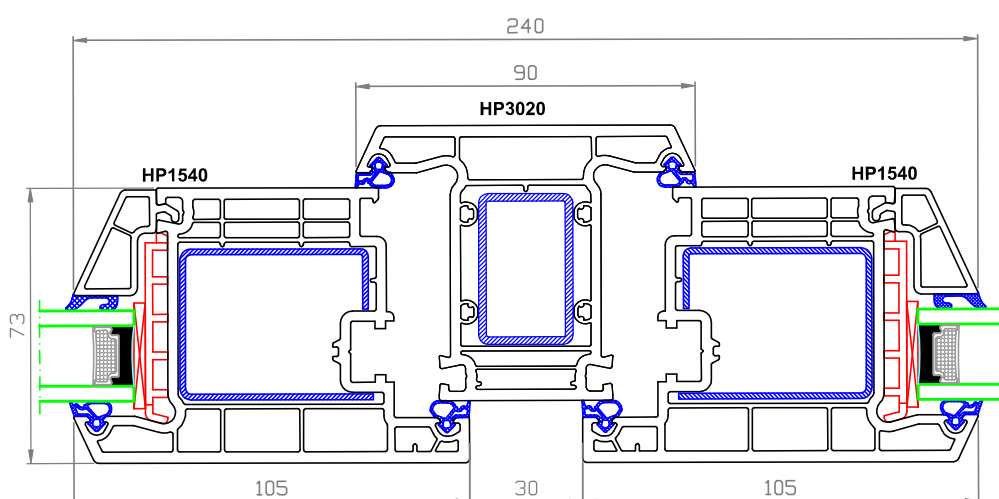

HP172A + HP3020

Okna se sloupkem
a standardním křídlem

křídlo: 80mm HP172A
sloupek: 90mm HP3020

HP1540 + HP3020

Okna se sloupkem a širokým křídlem,
ven otevíravá

křídlo: 105mm HP1540
sloupek: 90mm HP3020

HP172A + HP3030