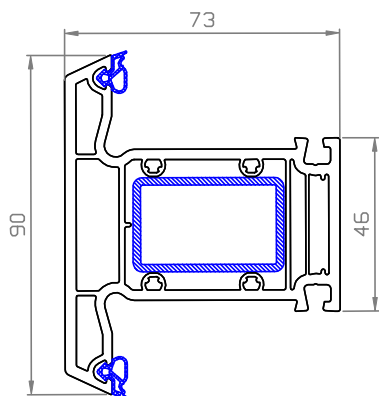

HP1540

široké křídlo 105mm
ven otevíravé

HP1550

křídlo pro VD 125mm

HP1560

široké křídlo pro VD 125mm
ven otevíravé

HP3020

sloupek 90 mm

svisle/vodorovně

Spoj 6 mm

rám: 68mm HP1220

spoj: 6mm NP0140

I_x spoje = 26,26 cm⁴

vodorovně/svisle

116 202 + HP1220

Dilatace 57 mm

rám: 68mm HP1220

dilatace: 57mm 116 202

I_x spoje = 27,39 cm⁴

NP0100 + HP1220

Roh 90°

rám: 68mm HP1220
rohový spoj: 90° NP0100

výztuha 715303
40x40x1,5
Ix=5,53 cm⁴

NP0150 + NP0160 + HP1220