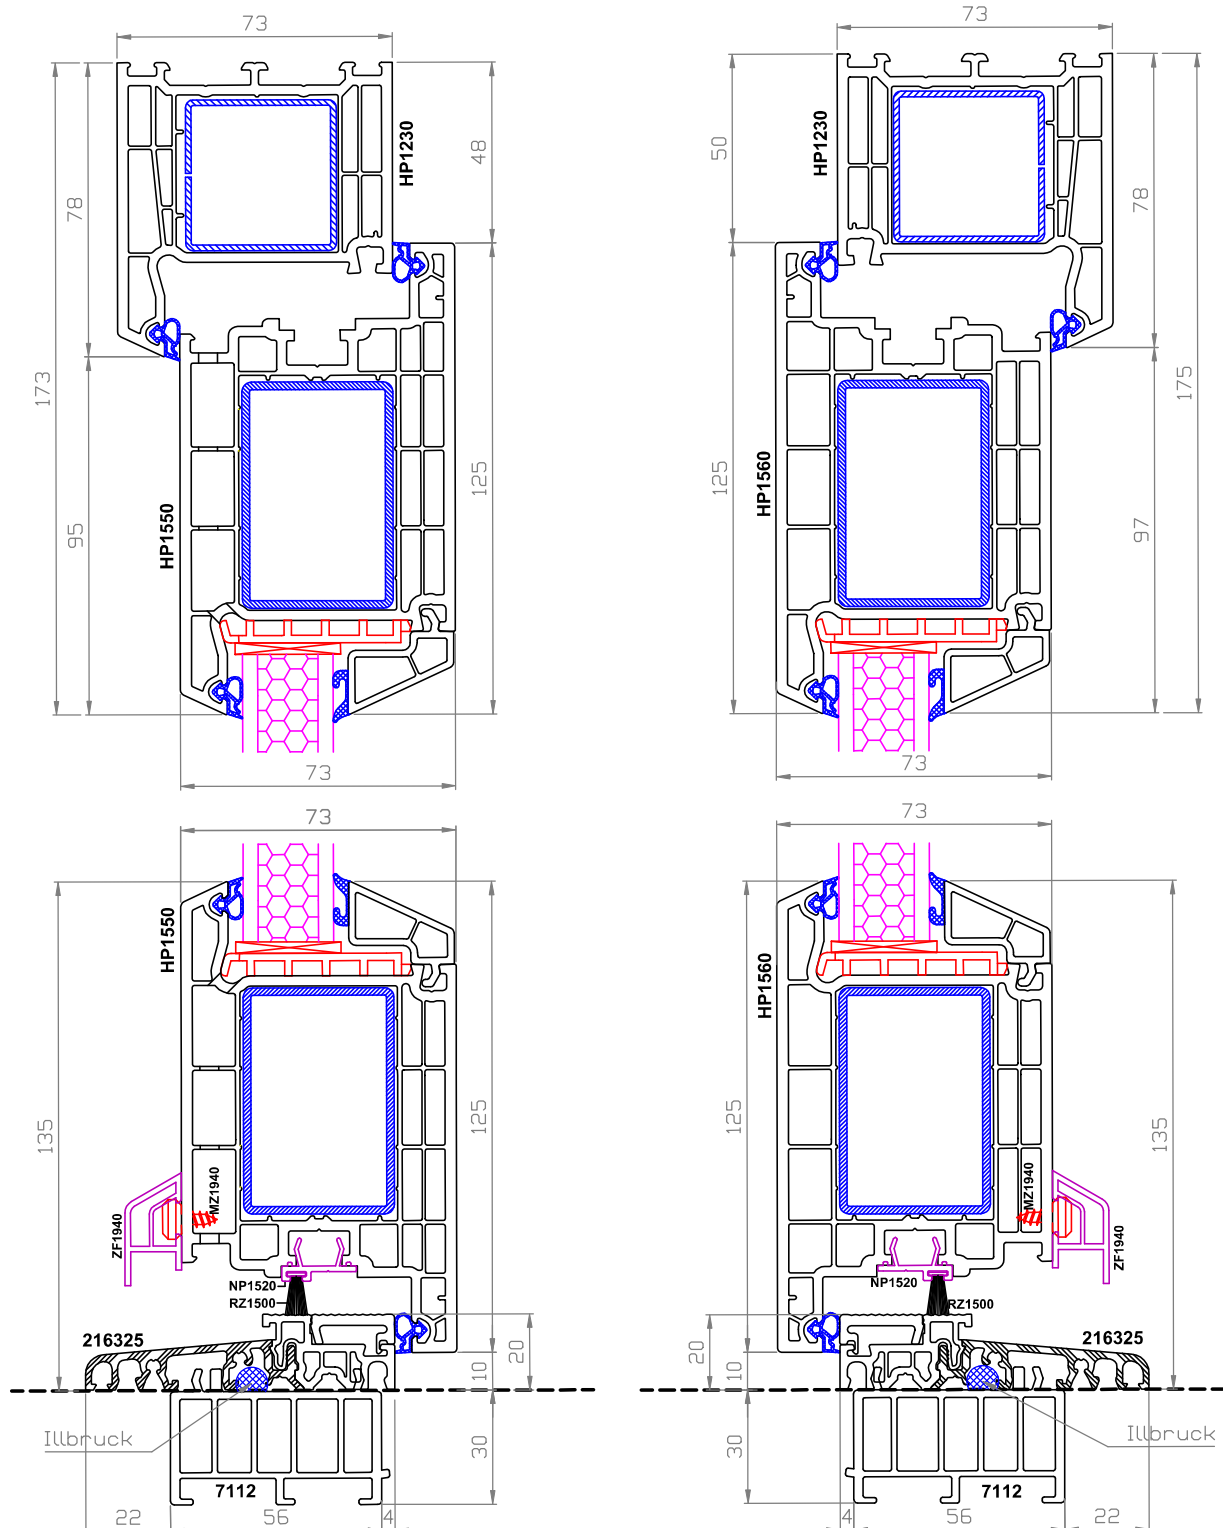

HP1550 + 216325 + 7112

HP1560 + 216325 + 7112

Vchodové dveře,
dovnitř otevíravé

Vchodové dveře,
ven otevíravé

křídlo: 125mm HP1550
práh: 20mm 216325
rám: 78mm HP1230

křídlo: 125mm HP1560
práh: 20mm 216325
rám: 78mm HP1230

Název výkresu: Profilové kombinace PRIMA

Stránka číslo: 12/17

Vypracoval: Michal Urban

Platnost od: 1.1.2013