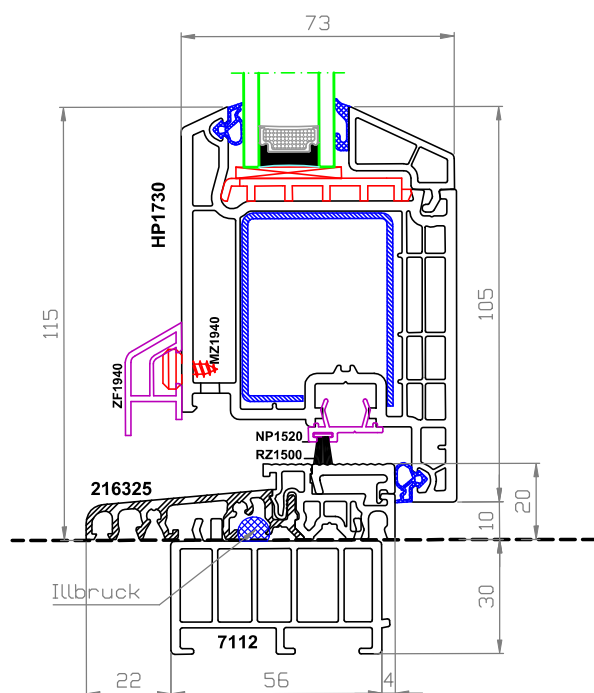

HP1730 + 216325 + 7112

Vedlejší dveře,
dovnitř otevíravé

křídlo: 105mm HP1730
práh: 20mm 216325