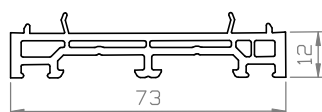

NP1120

Rozšiřovací profil 12mm