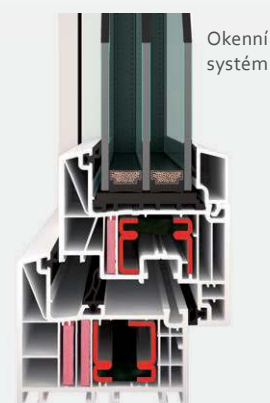

VEKRA PREMIUM EVO

NOVINKA
R O K U
2 0 1 4

Nadčasové řešení pro maximální zateplení $U_w = 0,70 \text{ W/m}^2\text{K}$

Hlavní důvody proč VEKRA Premium EVO

- moderní vzhled jednoduchých linií pro využití při rekonstrukcích i v novostavbách
- profil se stavební hloubkou 82 mm a 6ti komorami pro větší stabilitu a tepelnou izolaci
- pro větší bezpečnost a komfortní ovládání je standardně osazen kvalitním plně seřiditelným kováním Titan AF od Siegenia Aubi se 2 bezpečnostními uzávěry
- výjimečné tepelně izolační vlastnosti získává díky použití speciálních izolačních vložek v rámu i křídle z lehčeného síťovaného polyethylenu s tepelným zrcadlem a díky speciálním zesíleným termickým výtuhám s přerušeným tepelným mostem
- systém se středovým těsněním a třemi těsnícími rovinami významně podporuje těsnost a tepelnou a akustickou izolaci
- hlavní profily tř. A vyráběné v Německu
- hlubší uložení izolačního skla v profilu omezuje vznik kondenzátu
- perfektní tepelné izolace dosahuje díky zasklení izolačním trojsklem s teplým plastovým rámečkem
- vhodné pro všechny typy staveb i rekonstrukcí i pro nízkoenergetické a pasivní domy

izolační vložky

zasklení

termická výztuha

středové těsnění

Dekory základní **

Dekory speciální **

Dekory speciální **

* Pohledové šířky při základních profilech. ** Ukázka barevných odstínů je pouze orientační.