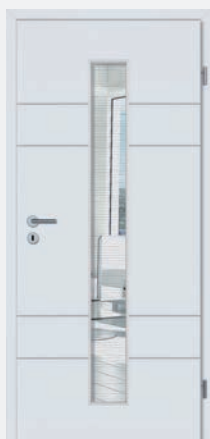

Cube

Stylově rustikální design

- poskytují možnost originálního členění pomocí výřezů, vyplněných buď zasklením nebo plnou výplní (kazetou)
- tato modelová řada je vhodná pro rekonstrukce v rustikálním duchu

Technic

Nerezový pásek pro moderní vzhled

- interiérové dveře s vkládaným nerezovým páskem poskytují zajímavé a nevěšdní řešení pro náročný design podle individuální potřeby
- nerezové pásky poskytují dojem luxusu a splňují požadavky současného trendu v bydlení

Siluet

Bílá klasika se stylovou drážkou

- dveře v bílém laku poskytují pocit čistoty a luxusu každému interiéru
- řada Siluet představuje ideální a nadčasové řešení pro každý interiér
- individuální design umožňuje dotvořit frézovanou drážku a široká nabídka prosklení