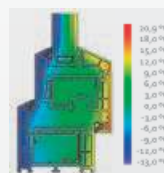

průběh izoterm