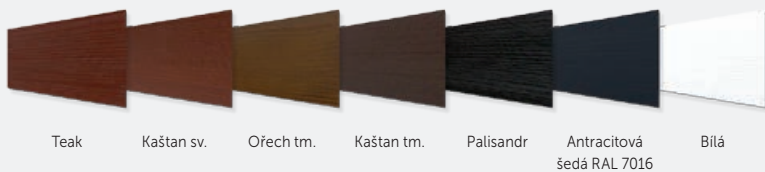

Jasan Tabák Dub sv. Ořech sv. Borovice Modřín Třešeň

Teak Kaštan sv. Ořech tm. Kaštan tm. Palisandr Antracitová šedá RAL 7016 Bílá