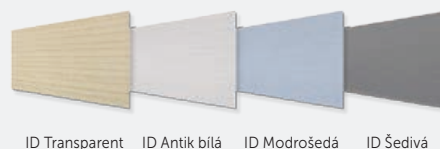

Interiér Smrk, Borovice