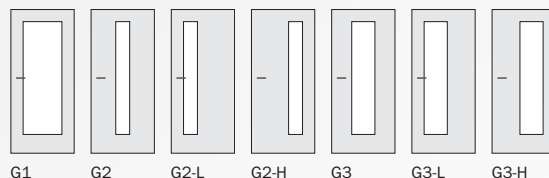

Modely dveří

Varianty zasklení

Zasklívací lišta

Parametry

Plné protipožární	Posuvné	Atypický rozměr	Do ocelové zárubně	Do obložkové zárubně	Hrana R	Hrana K	Bezfalcové S	Výplň DTD	Výplň FB
•	•	•	•	•		•	•	•	•

Výšky dveří: 1970 mm, 2095 mm. Výška 2220 mm na poptání.